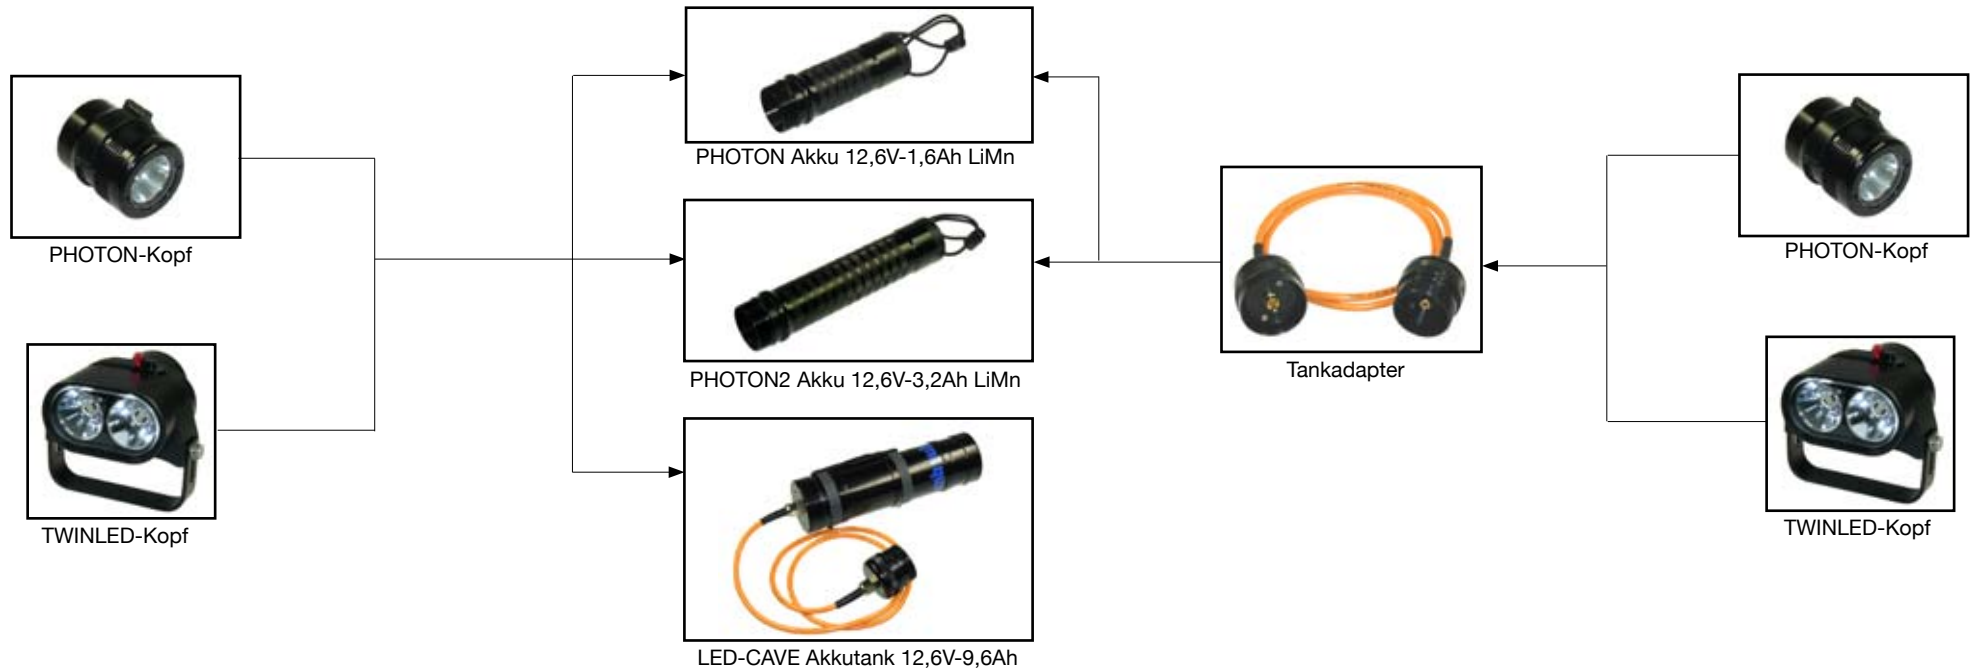

# Multifunktionales Hochleistungs - LED - Lichtsystem PHOTON / LED-CAVE / TWINLED-CAVE

Kombinationsmöglichkeiten:

Ultrakompaktes Tanksystem durch die Verwendung  
des Tankadapters mit der PHOTON / PHOTON2: